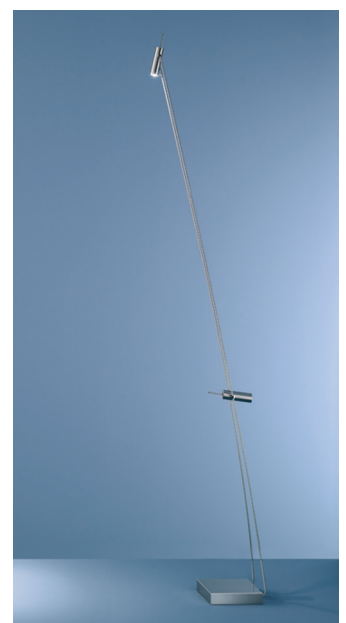

Table and Floorlamp easy

Tisch- und Stehleuchte easy